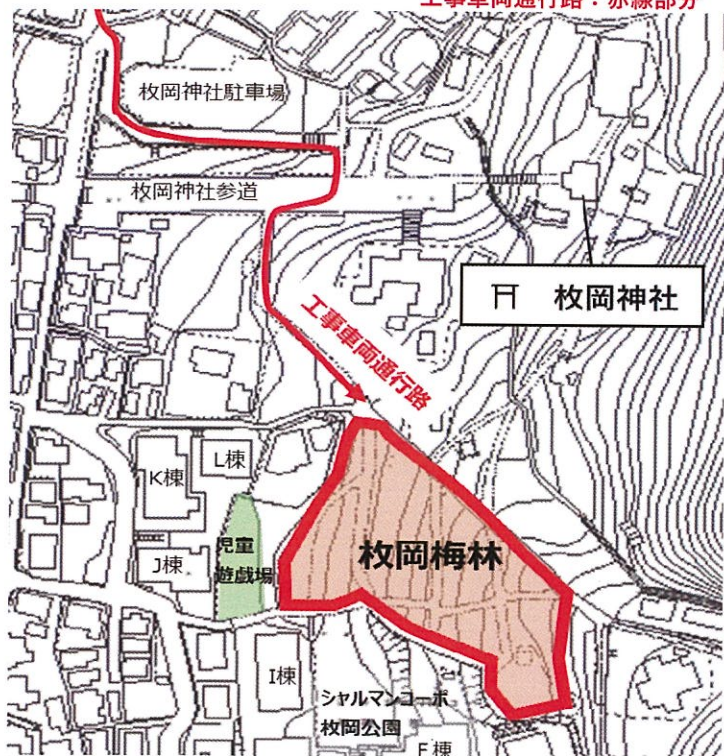

枚岡公園「梅林」基盤整備工事のお知らせ

日頃は当公園の維持管理につきまして、ご理解いただきありがとうございます。この度、梅林内の園路の整備工事を行います。工事期間中、梅林内の通り抜けは一部制限されます。ご迷惑をおかけしますが、安全に注意して作業しますので、ご協力をお願いします。

工事予定期間	令和2年 1月 20日 (月) ~ 3月 中旬	午前9時~午後5時まで
工事車両通行時間帯	午前 9時 ~ 午後 5時頃	※工事車両は枚岡神社境内通路を通行します。
発注者	大阪府八尾土木事務所 都市みどり課 担当 佐藤・本多 072-994-1515 内線196	
受注者	株式会社 森井園芸 現場代理人 山邊 072-831-5754	

【枚岡公園梅林附近図】

工事範囲:赤線内部分
工事車両通行路:赤線部分

【梅林拡大図】

工事範囲:赤線内部分 歩行者通行路:青線部分