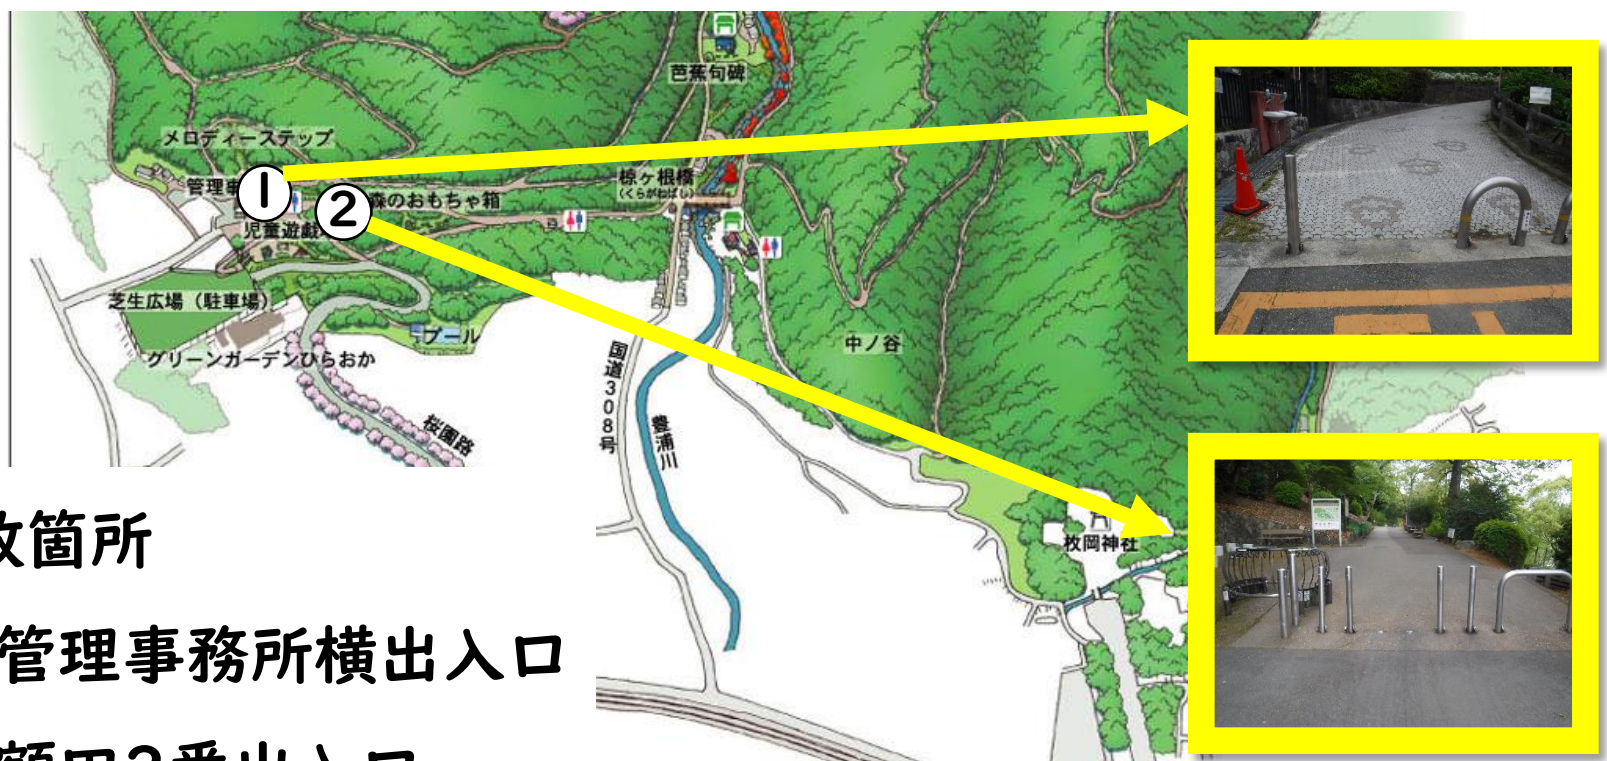

出入口のバリアフリー化のため 車止め柵試験開放中

誰もが快適に出入りできる公園をめざします！

試験開放期間

期間：令和5年4月1日～令和6年3月31日

時間：9時30分～16時30分

※開放時間は多少前後することがあります
※年末年始（12月29日～1月3日）は除きます

バイクは公園内 進入禁止！

園内を走行するバイクは、とても危険です。

そのため、バイクが入らないよう出入口に車止め柵を設置しています。

でも 出入口に車止め柵があると・・・

- 車いす利用の方は、自由に出入りができません。
- ベबीカーやシルバーカー、チャイルドシート付自転車も出入りが困難になります。

車止め柵をなくしていくためには、皆さまのご協力が必要です。

車止め柵がなくてもバイクで公園内に入ることはやめましょう。

開放箇所

- ① 管理事務所横出入口
- ② 額田2番出入口