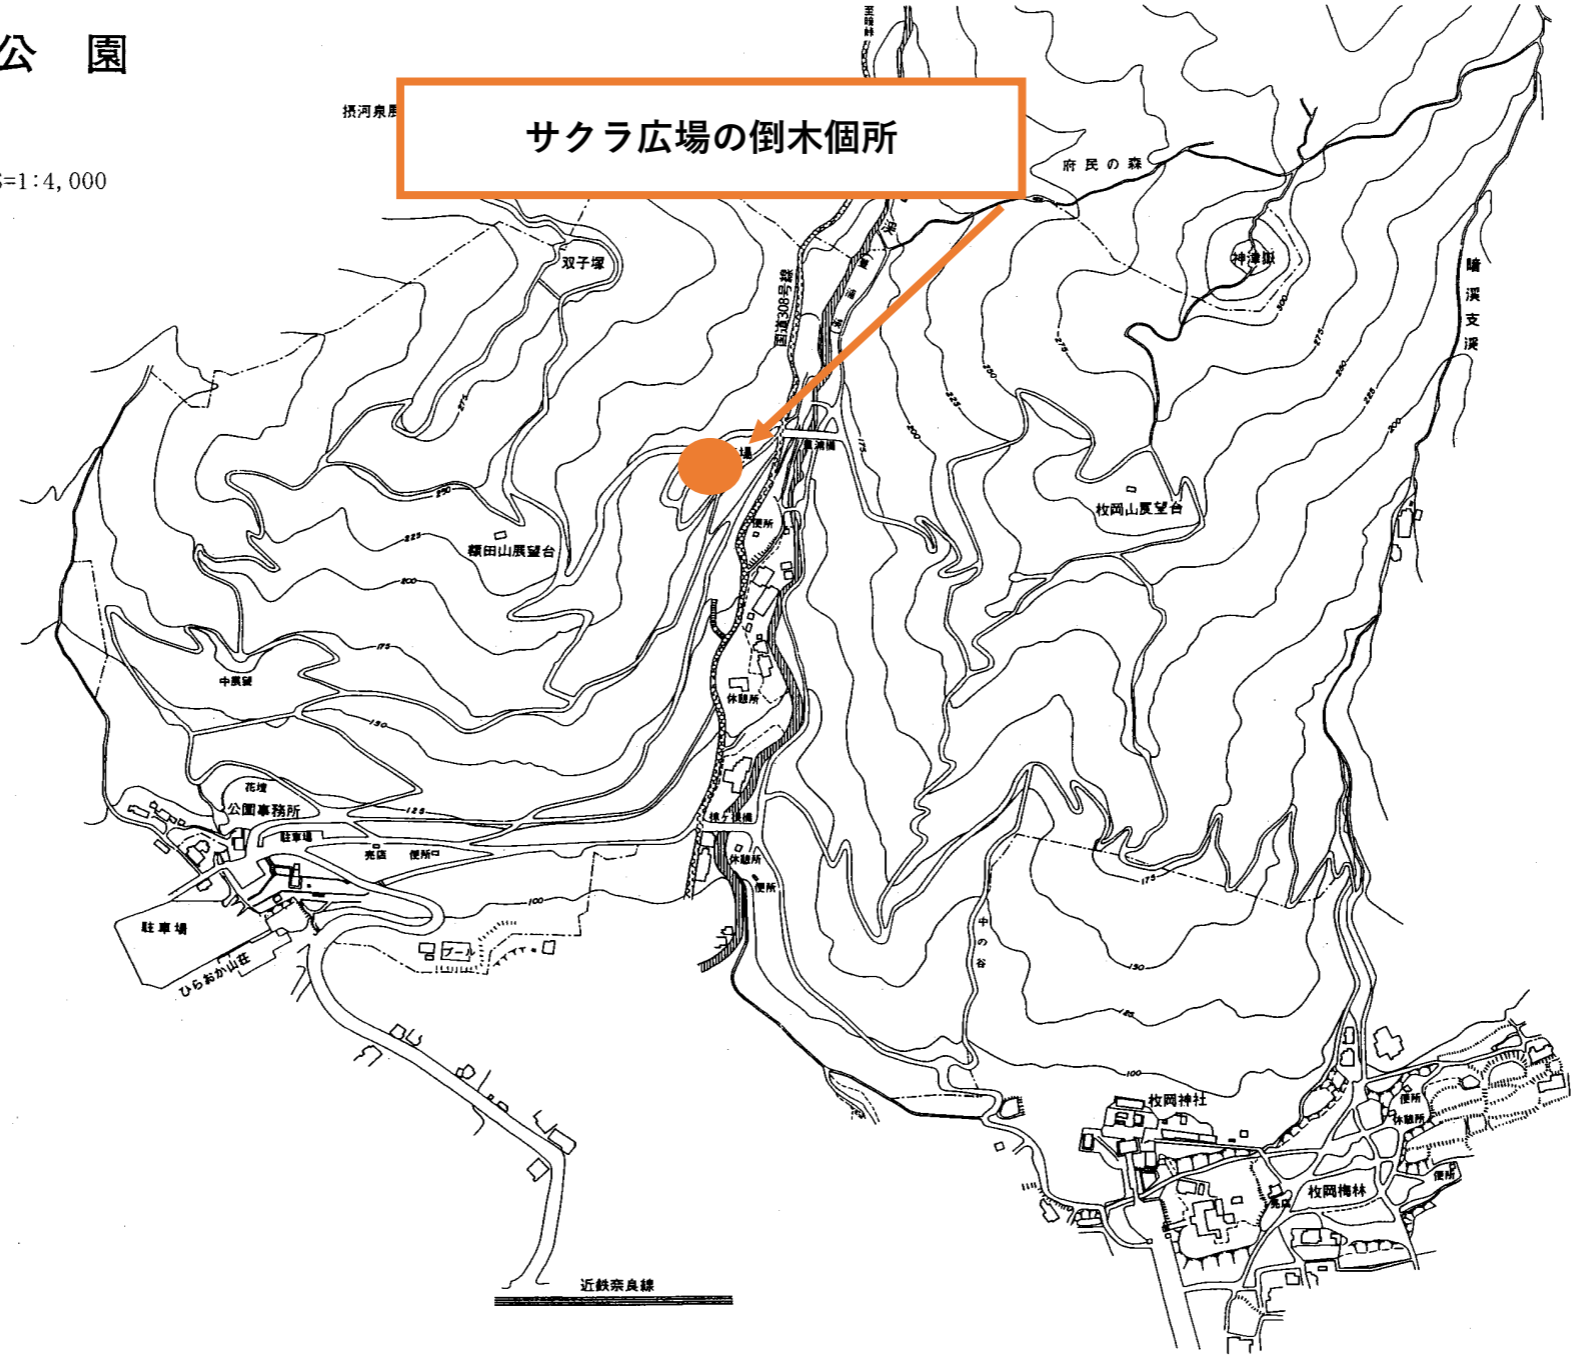

# 枚岡公園

S=1:4,000

サクラ広場の倒木箇所

近鉄奈良線