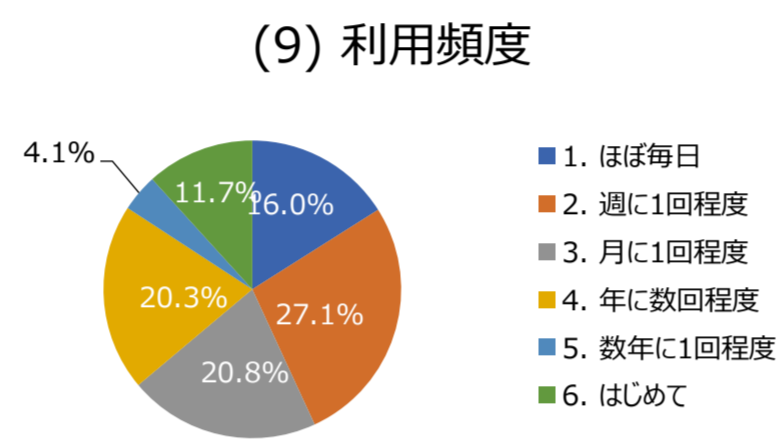

- 1. 大阪府
- 2. 兵庫県
- 3. 京都府
- 4. 奈良県
- 5. その他

- 1. 男性
- 2. 女性

- 1. 0~19歳未満
- 2. 20~29歳
- 3. 30~39歳
- 4. 40~49歳
- 5. 50~59歳
- 6. 60~69歳
- 7. 70~79歳
- 8. 80歳以上

- 1. 1人で
- 2. 友人と
- 3. 家族で(大人のみ)
- 4. 家族で(お子様連れ)
- 5. その他

- 1. 電車
- 2. 路線バス
- 3. タクシー
- 4. 自家用車
- 5. 徒歩
- 6. 自転車
- 7. バイク
- 8. その他

- 1. 駐車スペース
- 2. 民間駐車場

- 1. 15分以内
- 2. 30分以内
- 3. 1時間以内
- 4. 2時間以内
- 5. 2時間超え

- 1. 1時間程度
- 2. 2~3時間程度
- 3. 半日(4~5時間)程度
- 4. 終日(6~8時間程度)

- 1. ほぼ毎日
- 2. 週に1回程度
- 3. 月に1回程度
- 4. 年に数回程度
- 5. 数年に1回程度
- 6. はじめて

- 1. 散歩
- 2. 通勤・通学・生活路
- 3. 休憩・休息
- 4. 遊具で遊ぶ
- 5. 施設の利用
- 6. 遠足
- 7. 花や緑を楽しむ
- 8. イベント参加
- 9. ボランティア活動
- 10. ショッピング
- 11. ハイキング
- 12. 歴史文化施設巡り
- 13. 眺望を楽しむ
- 14. その他