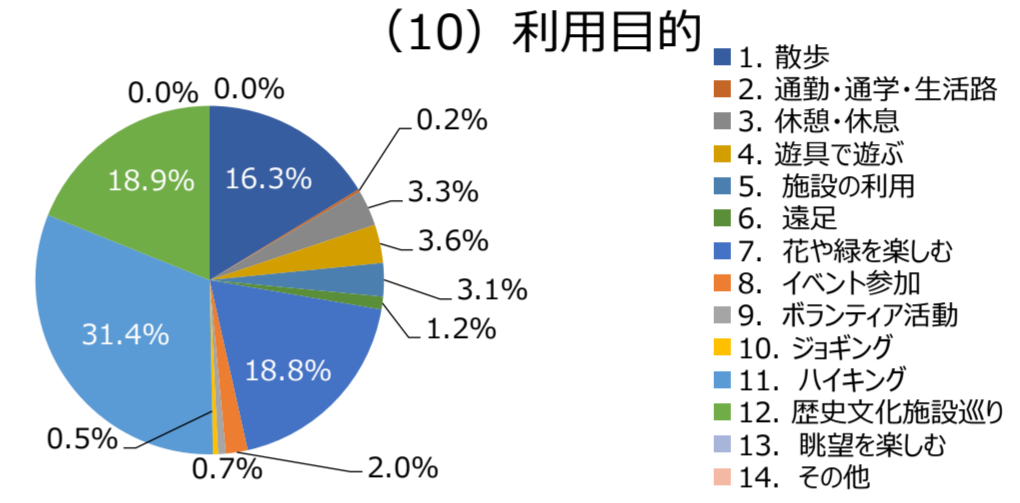

- 1. 大阪府
- 2. 兵庫県
- 3. 京都府
- 4. 奈良県
- 5. その他

- 1. 男性
- 2. 女性

- 1. 0~19歳未満
- 2. 20~29歳
- 3. 30~39歳
- 4. 40~49歳
- 5. 50~59歳
- 6. 60~69歳
- 7. 70~79歳
- 8. 80歳以上

- 1. 1人で
- 2. 友人と
- 3. 家族で(大人のみ)
- 4. 家族で(お子様連れ)
- 5. その他

- 1. 電車
- 2. 路線バス
- 3. タクシー
- 4. 自家用車
- 5. 徒歩
- 6. 自転車
- 7. バイク
- 8. その他

- 1. 駐車スペース
- 2. 民間駐車場

- 1. 15分以内
- 2. 30分以内
- 3. 1時間以内
- 4. 2時間以内
- 5. 2時間超え

- 1. 1時間程度
- 2. 2~3時間程度
- 3. 半日(4~5時間)程度
- 4. 終日(6~8時間程度)

- 1. ほぼ毎日
- 2. 週に1回程度
- 3. 月に1回程度
- 4. 年に数回程度
- 5. 数年に1回程度
- 6. はじめて

- 1. 散歩
- 2. 通勤・通学・生活路
- 3. 休憩・休息
- 4. 遊具で遊ぶ
- 5. 施設の利用
- 6. 遠足
- 7. 花や緑を楽しむ
- 8. イベント参加
- 9. ボランティア活動
- 10. ショッピング
- 11. ハイキング
- 12. 歴史文化施設巡り
- 13. 眺望を楽しむ
- 14. その他