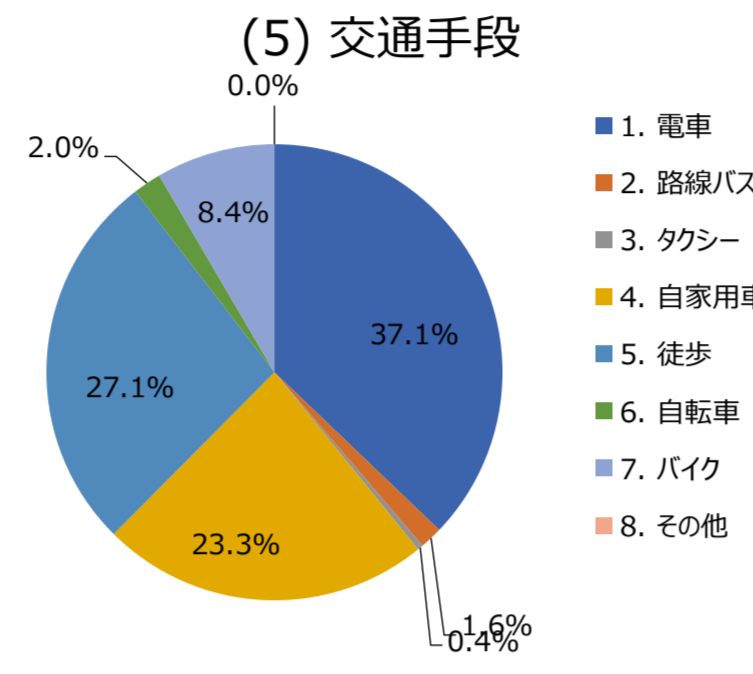

- 1. 大阪府
- 2. 兵庫県
- 3. 京都府
- 4. 奈良県
- 5. その他

- 1. 男性
- 2. 女性

- 1. 0~19歳未満
- 2. 20~29歳
- 3. 30~39歳
- 4. 40~49歳
- 5. 50~59歳
- 6. 60~69歳
- 7. 70~79歳
- 8. 80歳以上

- 1. 1人で
- 2. 友人と
- 3. 家族で(大人のみ)
- 4. 家族で(お子様連れ)
- 5. その他

- 1. ほぼ毎日
- 2. 週に1回程度
- 3. 月に1回程度
- 4. 年に数回程度
- 5. 数年に1回程度
- 6. はじめて

- 1. 散歩
- 2. 通勤・通学・生活路
- 3. 休憩・休息
- 4. 遊具で遊ぶ
- 5. 施設の利用
- 6. 遠足
- 7. 花や緑を楽しむ
- 8. イベント参加
- 9. ボランティア活動
- 10. ショッピング
- 11. ハイキング
- 12. 歴史文化施設巡り
- 13. 眺望を楽しむ
- 14. その他