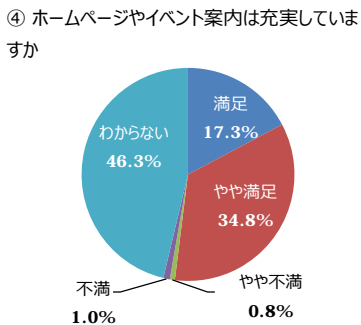

令和6年度 利用者満足度調査結果（公園管理運営の満足度）（枚岡公園）

（サンプル数：400）

○公園管理状況の満足度

（Ⅰ）植物管理について

（Ⅱ）施設管理について

（Ⅲ）サービスについて

○公園の全般的な満足度