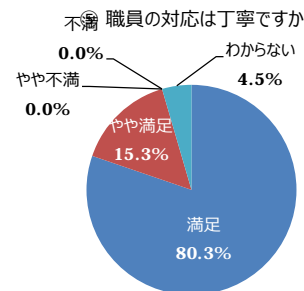

令和6年度 利用者満足度調査結果（公園管理運営の満足度）（枚岡公園）

（サンプル数：400）

○公園管理状況の満足度

（Ⅰ）植物管理について

（Ⅱ）施設管理について

（Ⅲ）サービスについて

○公園の全般的な満足度