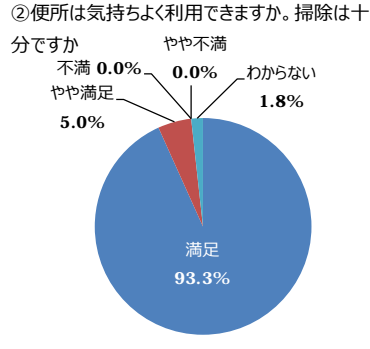

令和6年度 利用者満足度調査結果（公園管理運営の満足度）（枚岡公園）

（サンプル数：400）

○公園管理状況の満足度

（Ⅰ）植物管理について

（Ⅱ）施設管理について

（Ⅲ）サービスについて

○公園の全般的な満足度