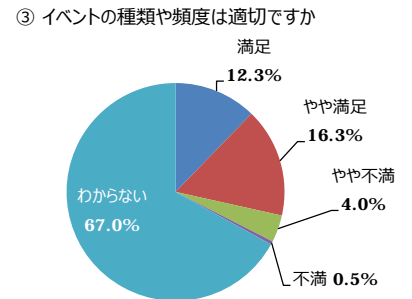

令和6年度 利用者満足度調査結果（公園管理運営の満足度）（枚岡公園）

（サンプル数：400）

○公園管理状況の満足度

（Ⅰ）植物管理について

（Ⅱ）施設管理について

（Ⅲ）サービスについて

○公園の全般的な満足度