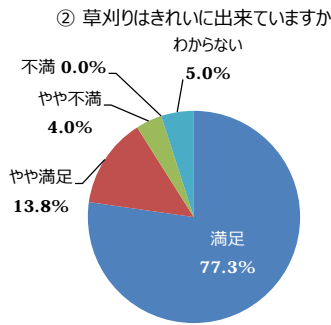

令和6年度 利用者満足度調査結果（公園管理運営の満足度）（枚岡公園）

（サンプル数：400）

○公園管理状況の満足度

（Ⅰ）植物管理について

（Ⅱ）施設管理について

（Ⅲ）サービスについて

○公園の全般的な満足度