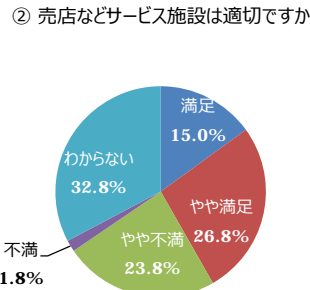

令和6年度 利用者満足度調査結果（公園管理運営の満足度）（枚岡公園）

（サンプル数：400）

○公園管理状況の満足度

（Ⅰ）植物管理について

（Ⅱ）施設管理について

（Ⅲ）サービスについて

○公園の全般的な満足度