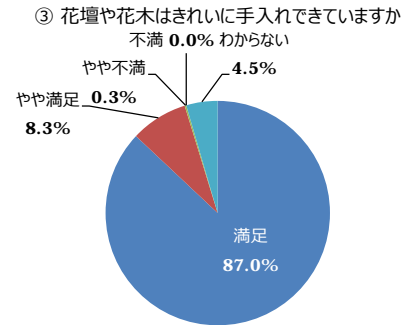

令和6年度 利用者満足度調査結果（公園管理運営の満足度）（枚岡公園）

（サンプル数：400）

○公園管理状況の満足度

（Ⅰ）植物管理について

（Ⅱ）施設管理について

（Ⅲ）サービスについて

○公園の全般的な満足度