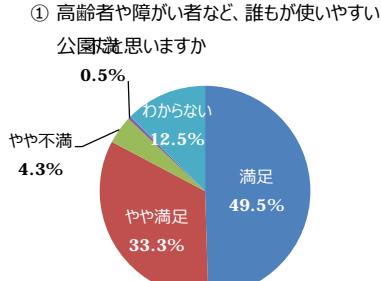

令和6年度 利用者満足度調査結果（公園管理運営の満足度）（枚岡公園）

（サンプル数：400）

○公園管理状況の満足度

（Ⅰ）植物管理について

（Ⅱ）施設管理について

（Ⅲ）サービスについて

○公園の全般的な満足度