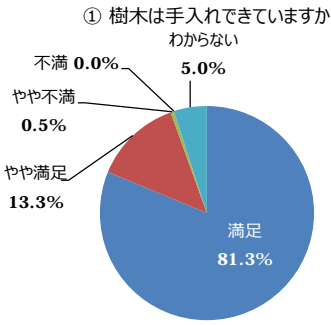

令和6年度 利用者満足度調査結果（公園管理運営の満足度）（枚岡公園）

（サンプル数：400）

○公園管理状況の満足度

（Ⅰ）植物管理について

（Ⅱ）施設管理について

（Ⅲ）サービスについて

○公園の全般的な満足度