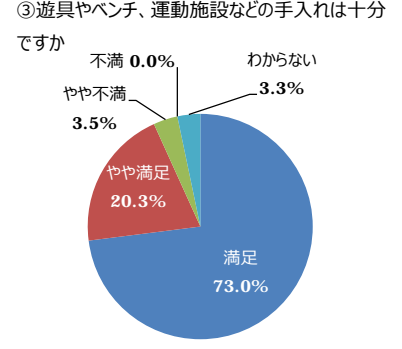

令和6年度 利用者満足度調査結果（公園管理運営の満足度）（枚岡公園）

（サンプル数：400）

○公園管理状況の満足度

（Ⅰ）植物管理について

（Ⅱ）施設管理について

（Ⅲ）サービスについて

○公園の全般的な満足度