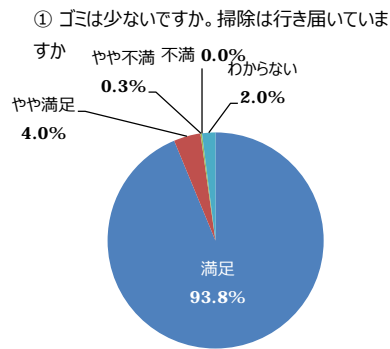

令和6年度 利用者満足度調査結果（公園管理運営の満足度）（枚岡公園）

（サンプル数：400）

○公園管理状況の満足度

（Ⅰ）植物管理について

（Ⅱ）施設管理について

（Ⅲ）サービスについて

○公園の全般的な満足度